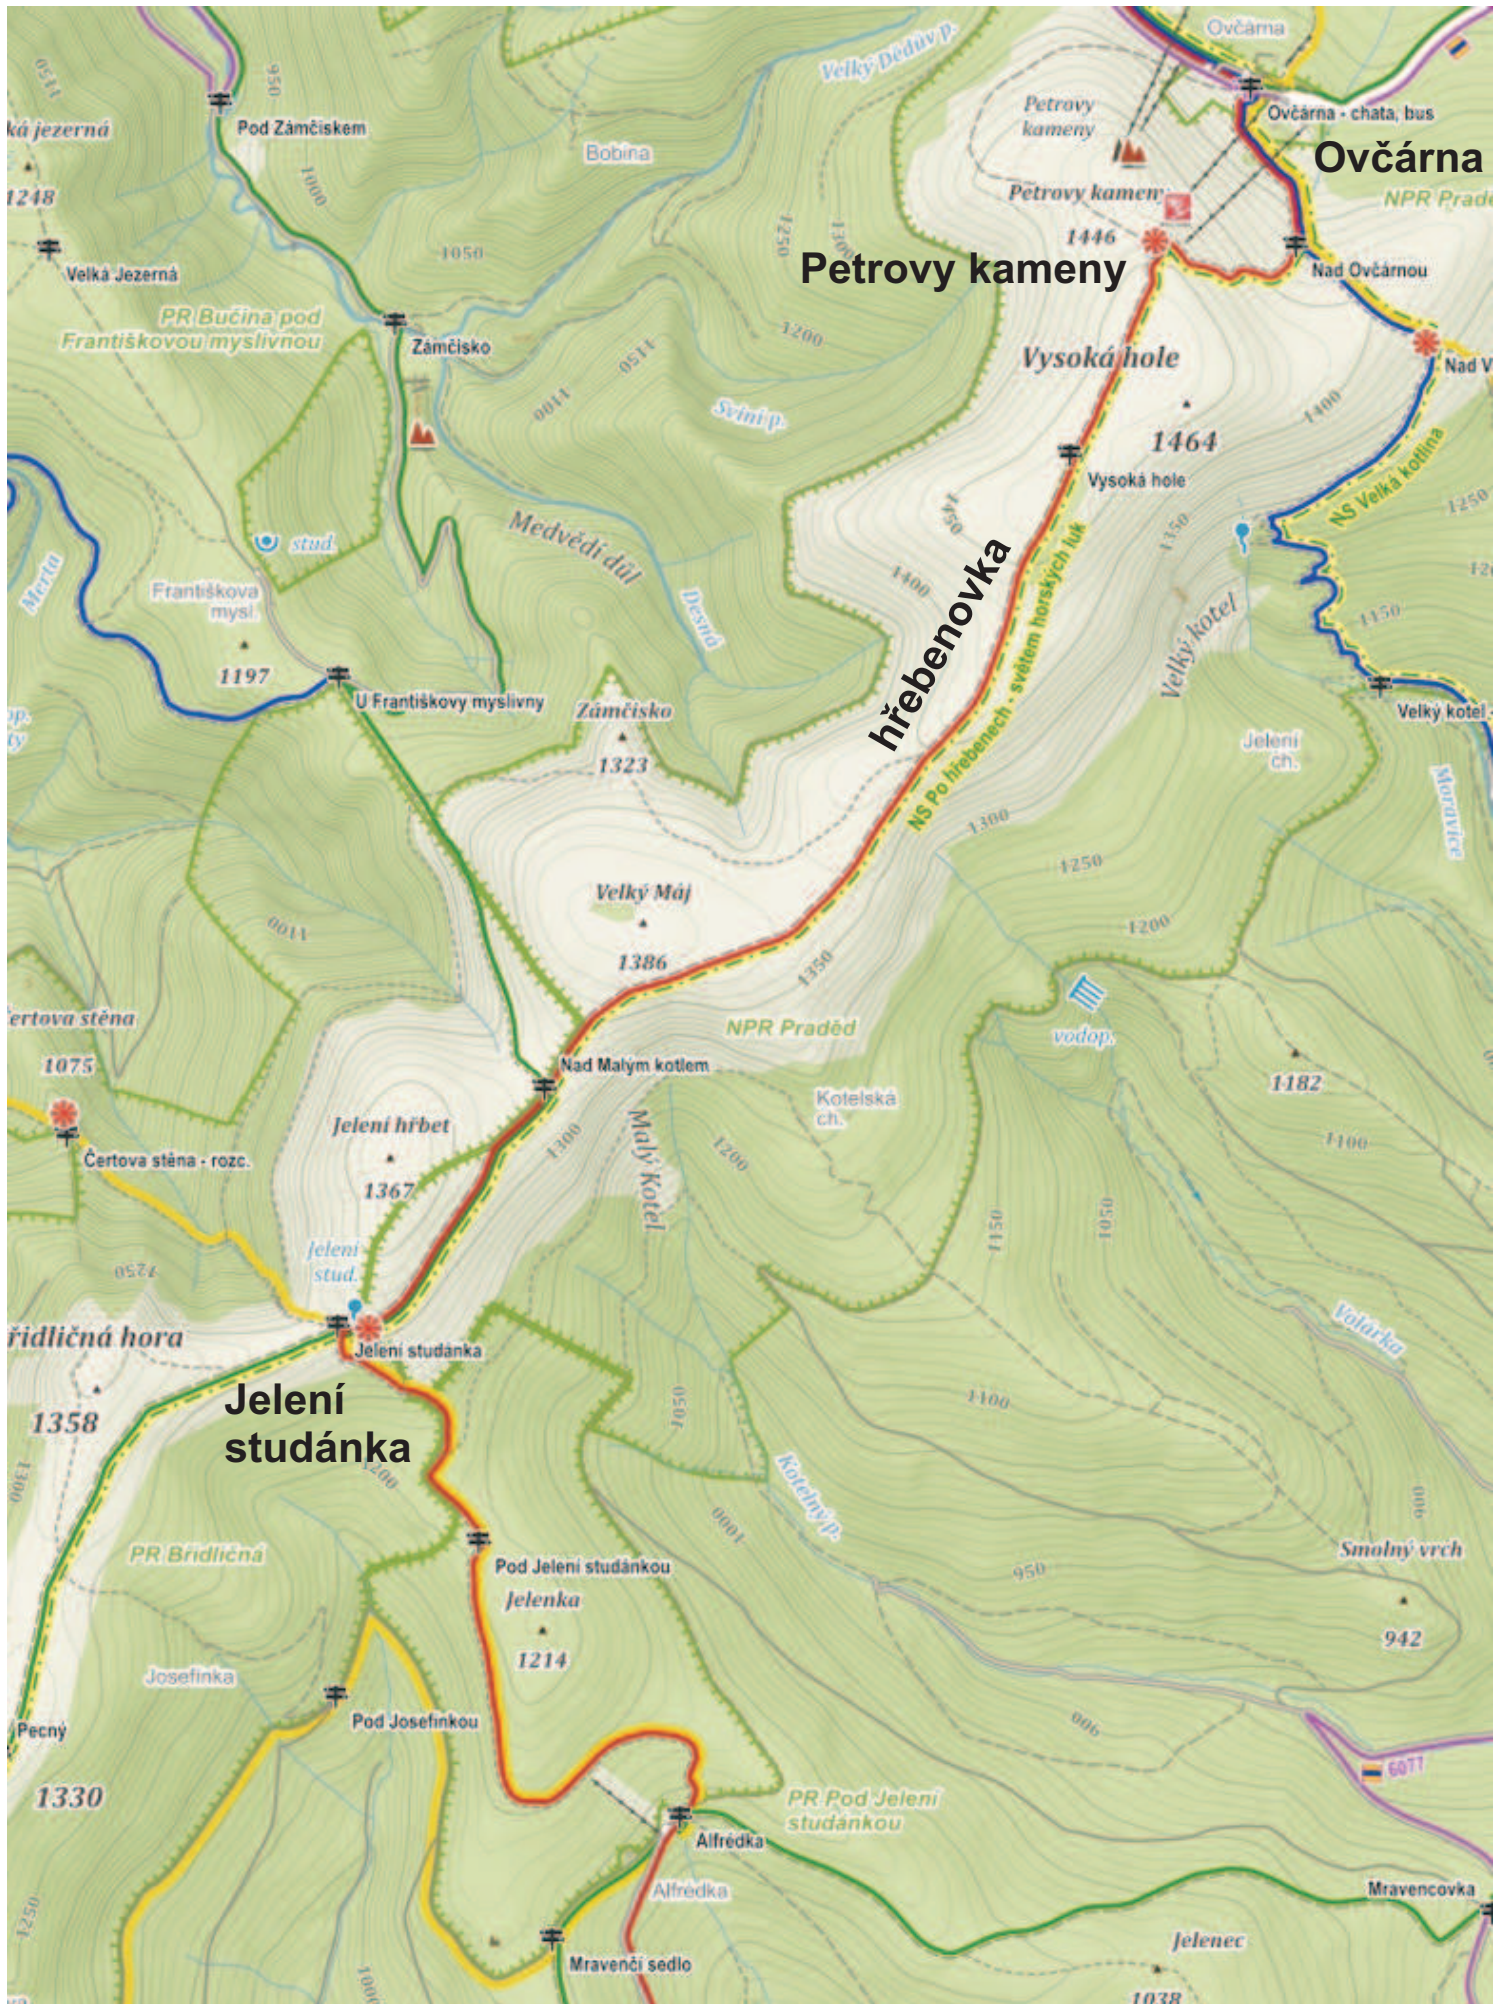

Praděd

Barborka

Bílá Opava

Ovčárna

Petrovy kameny

Hvězda

Karlova Studánka

hřebenovka

CHKO Jeseníky

Temná

Ovčárna

Petrovy kameny

hřebenovka

Jelení studánka

Jelení studánka

Ztracené kameny

Skřítek

MAPY.CZ