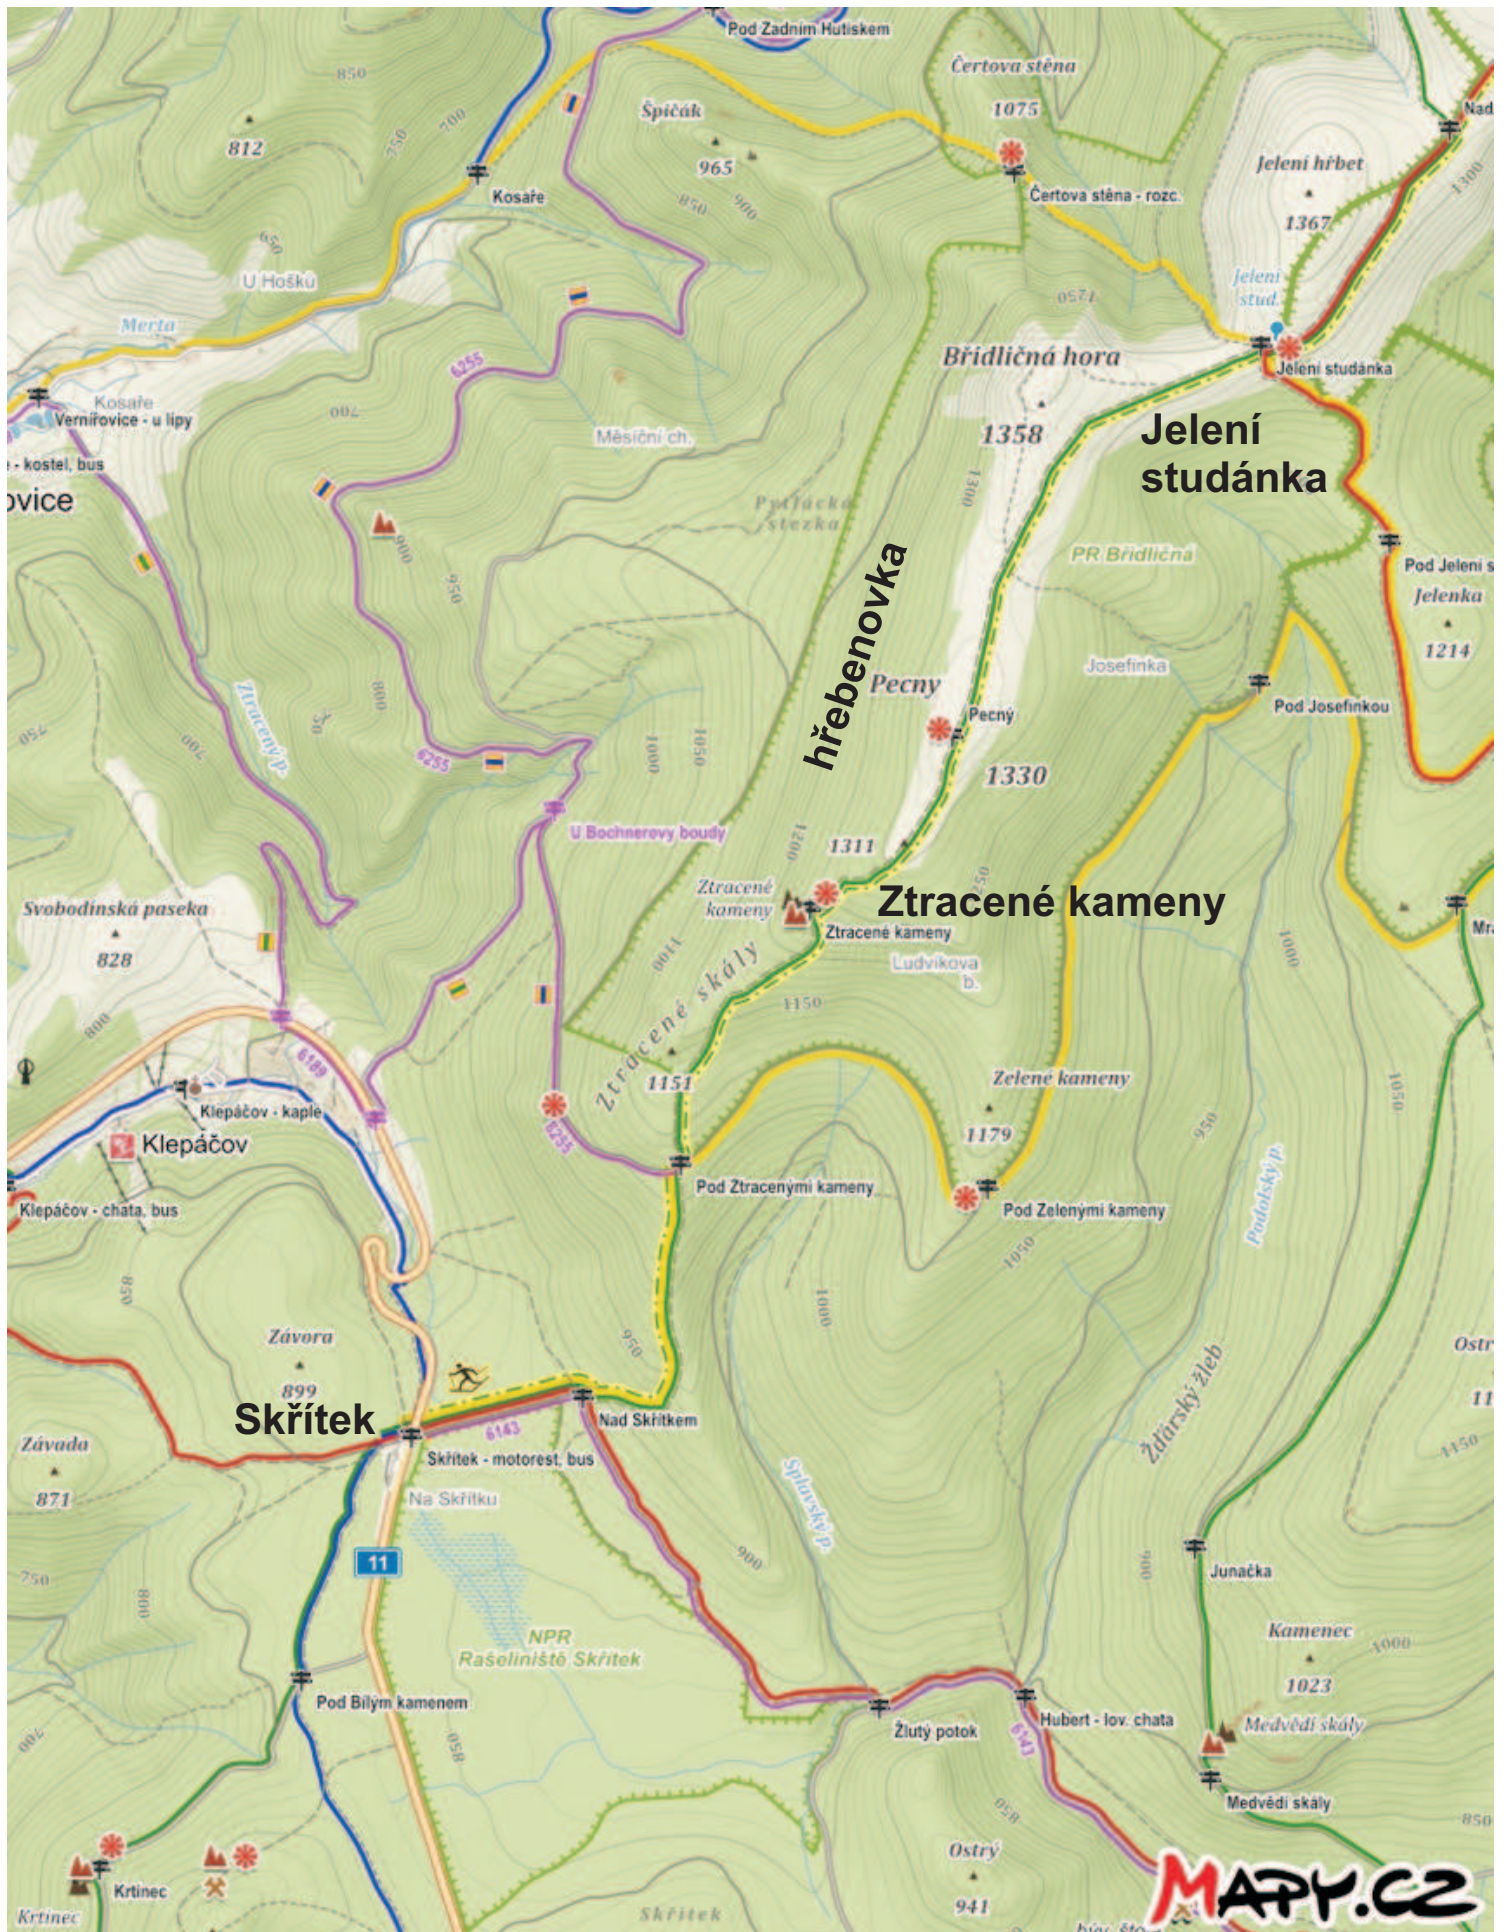

Praděd

Barborka

Bílá Opava

Ovčárna

Petrovy kameny

Hvězda

Karlova Studánka

hřebenovka

CHKO Jeseníky

Temná

Ovčárna

Petrovy kameny

hřebenovka

Jelení studánka

Jelení studánka

Ztracené kameny

Skřítek

MAPY.CZ